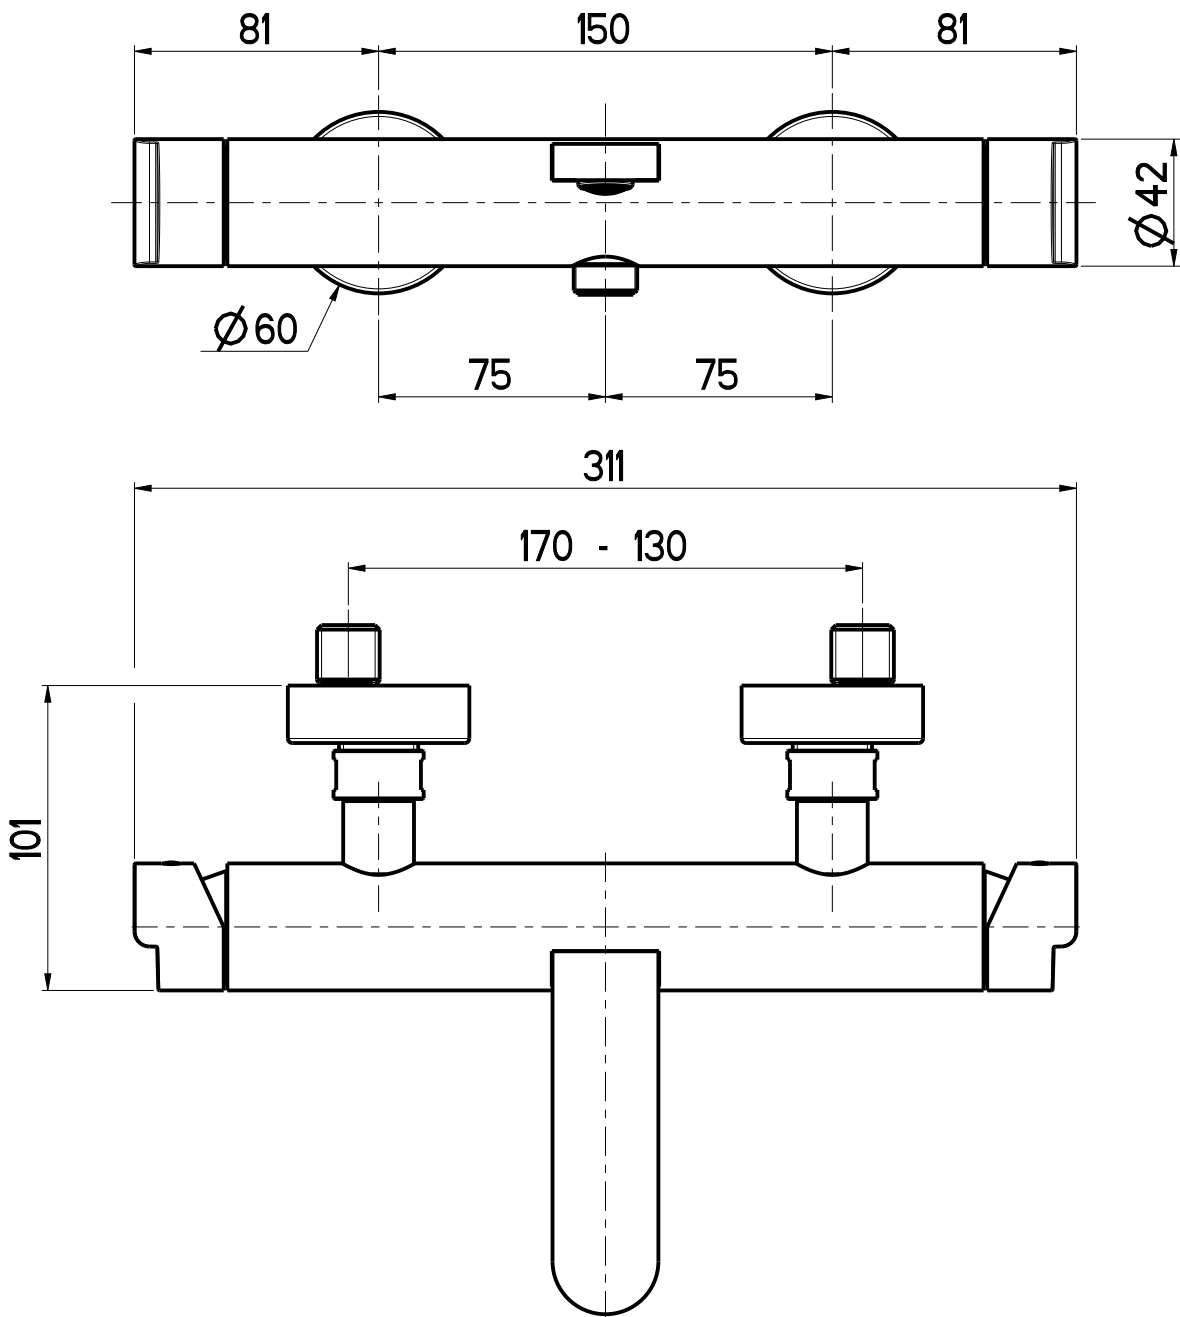

OIOLI
RUBINETTERIE
 e-mail: mattia@oioli.com
 Via Pul Stretta, 10/12
 28024 Gozzano (No) Italy
 Tel. 0322 956338
 Fax 0322 912094

DATA	2/7/2025	VERSIONE	PROGETTO	SCALA	CODICE DISEGNO	
DISEGNATORE	B.F.	1.3		2:5	OIHOVE110RO	
DESCRIZIONE						ARTICOLO
GRUPPO ESTERNO PER VASCA HOP						HOVE110RO