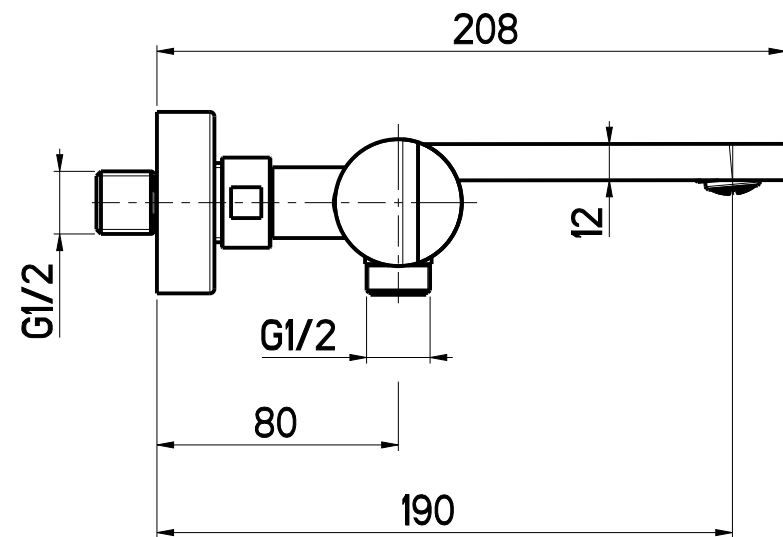

OIOLI
RUBINETTERIE
 e-mail: mattia@oioli.com
 Via Pul Stretta, 10/12
 28024 Gozzano (No) Italy
 Tel. 0322 956338
 Fax 0322 912094

DATA	2/7/2025	VERSIONE	PROGETTO	SCALA	CODICE DISEGNO	
DISEGNATORE	B.F.	1.3		2:5	OIHOVE110RO	
DESCRIZIONE						ARTICOLO
GRUPPO ESTERNO PER VASCA HOP						HOVE110RO